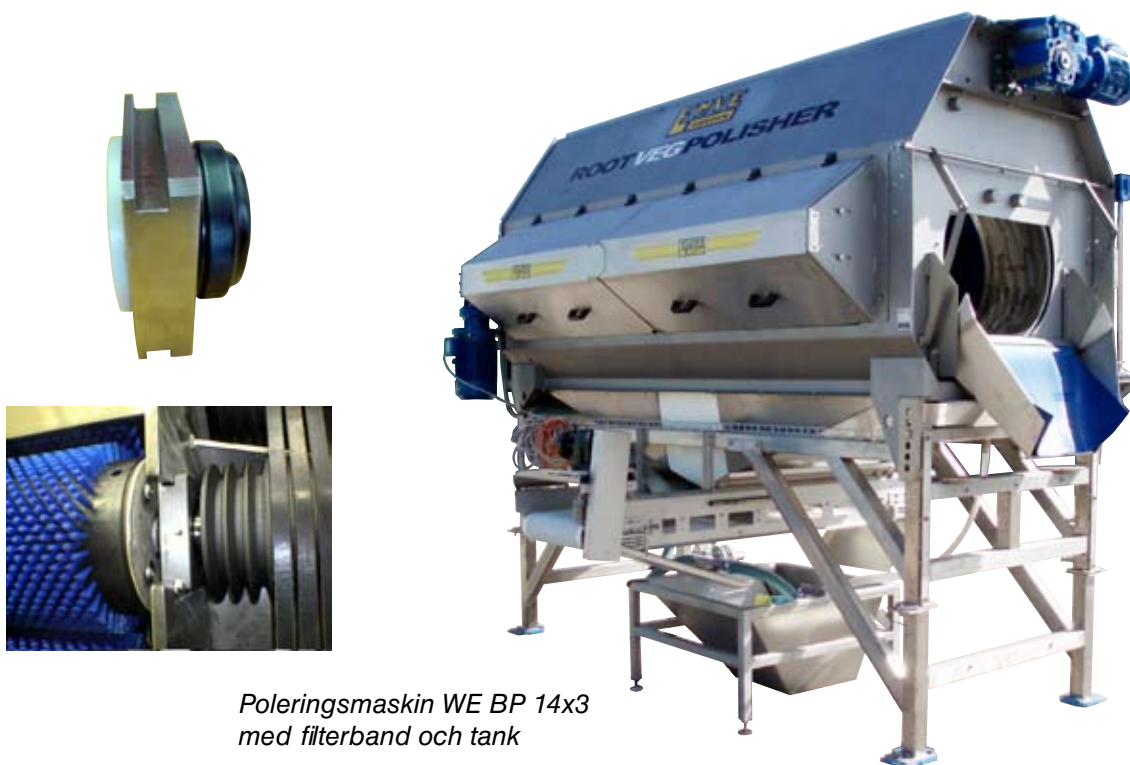

Poleringsmaskin WE BP

för polering av potatis, morot, palsternackor mm

*Poleringsmaskin WE BP 14x3
med filterband och tank*

- Maskinen polerar olika rotfrukter och grönsaker. Tillverkad i helt eller delvis rostfritt utförande. Modeller 12x2500, 12x3000, 14x2000, 14x2500, 14x3000 samt 18x3500 kapacitet från 1-20 ton/tim. Obs! produktberoende.
- 12-15 eller 18 borstvalsar ger innerdiameter 650, 800 eller 1000 mm. Borstkutsar infästa med rostfria bleck. Kort borst för morot samt lång borst för potatis. Drivning för borstar och trumma via tot. 3 st. snäckväxelmotorer.
- Enkel upphängning av trumman via 2 st. grova kraftremmar gör att den enkelt går att reversera. Valsarnas konstruktion gör att de går att lyfta ut i sidled vid servicebehov.
- Kullager behöver ej demonteras vid byte av borstsegment. Trippeltätade kullager ligger väl skyddade från vattenspolning via speciella lagerkapslingar. De är samtidigt lättåtkomliga för service och smörjning.
- Justering av trummans lutning via luftkuddar, i kombination med variabel hastighet på valsar och trumma, samt justerbar utmatningslucka, garanterar allt från extremt skonsam till mycket tuff polering.
- Maskinen levereras med eller utan återcirkulering av vatten, flera varianter finns för anpassning till olika önskemål.